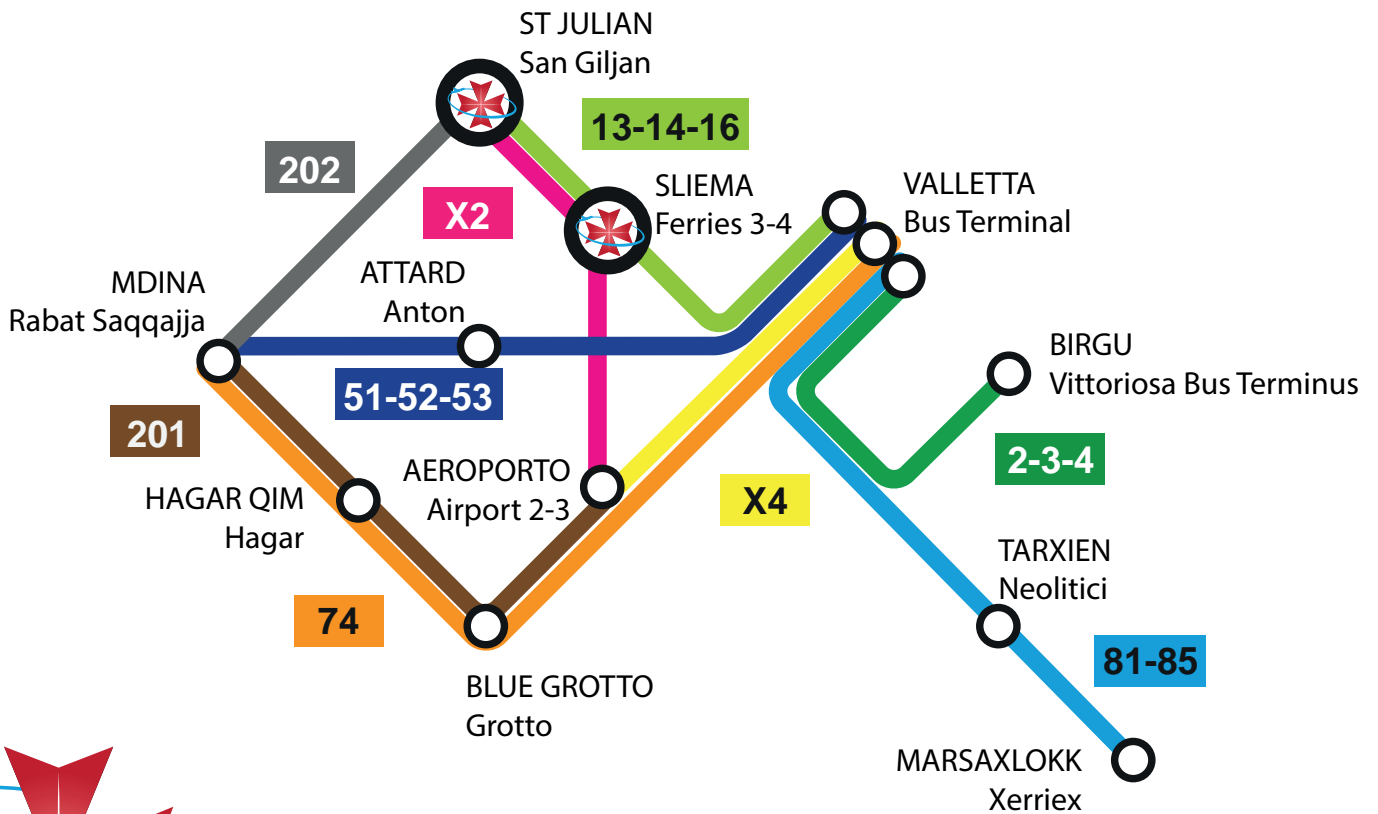

Come muoversi in autobus dall'Aeroporto di Malta

Come muoversi in autobus da Sliema e St. Julian's

ViaggiMALTA.it

La mappa illustra solo le linee degli autobus e non è in scala.