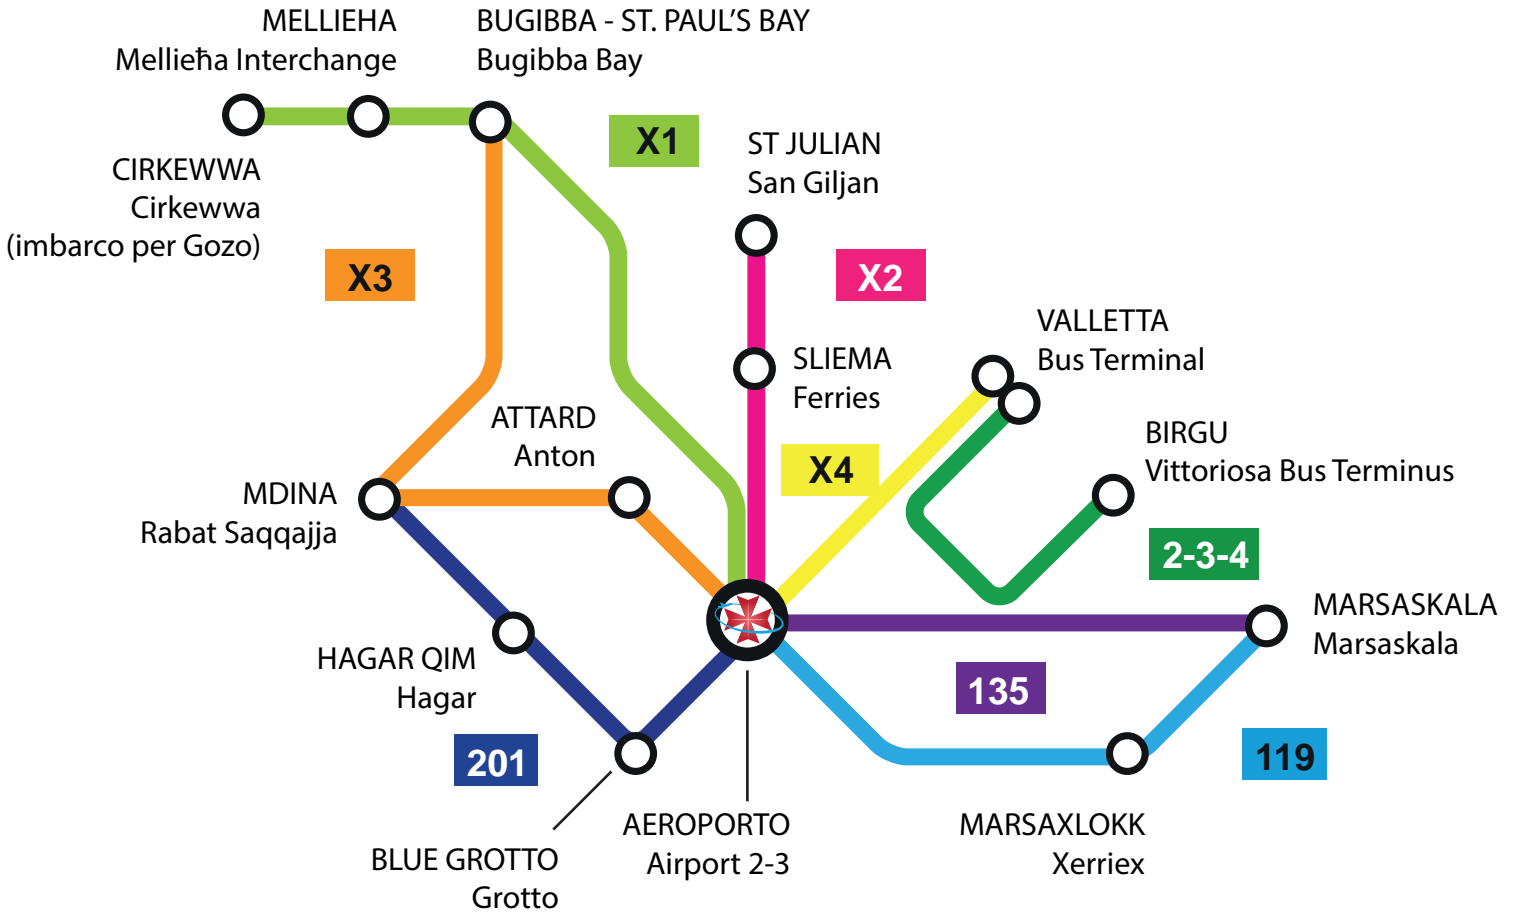

Come muoversi in autobus dall'Aeroporto di Malta

Come muoversi in autobus da Sliema e St. Julian's

ViaggiMALTA.it

La mappa illustra solo le linee degli autobus e non è in scala.